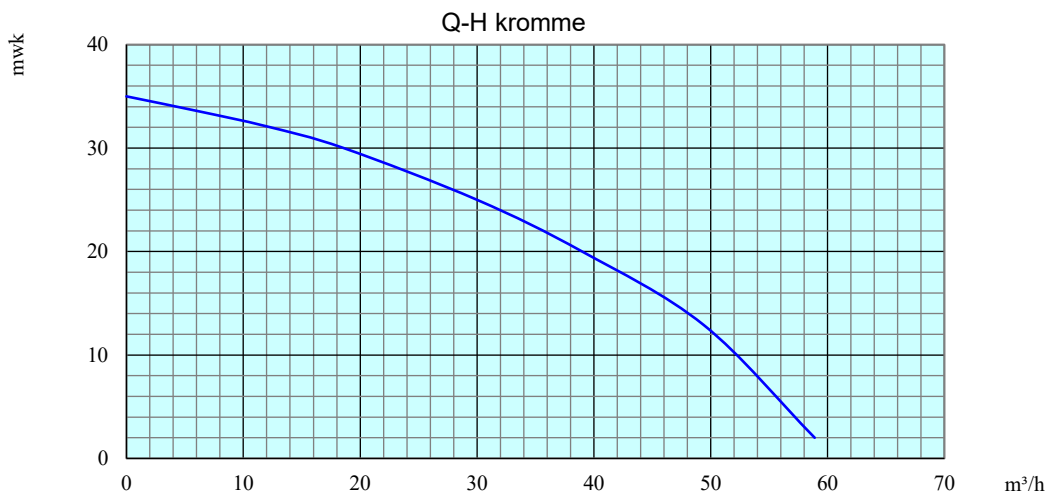

## KTV3-55 Semi-vortex pomp 3"

Type	: Tsurumi, KTV3-55
Toepassingen	: slijkwater, zanderig water ...
Motor	: 3 x 400 V, 50 Hz
Vermogen P1	: 7,06 kW bij 2.870 tr/min
Stroom nominaal	: 11 A
Vrije doorgang	: 8,5 mm
Gewicht	: 47 kg ( zonder kabel )
Hoogte	: 730 mm
Diameter	: Ø 300 mm
Aansluitingen	: perszijde voorzien van Perrot-snelkoppeling 3" mannelijk
Bijzonderheden	: slijtvaste werfdompelpomp compacte afmetingen zuigdeksel en slakkenhuis gevoerd met dik rubber
Voorzieningen	: 20 meter voedingskabel start - stop kastje voorzien van thermisch-magnetische motorbeveiliging PCE-stekker met fasewender 16A 5p