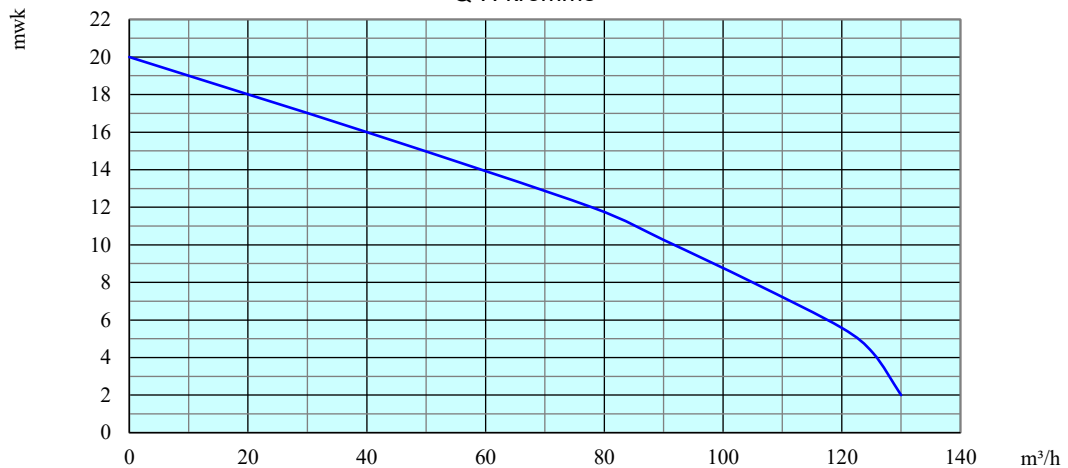

## BS-740

### Elektrisch gedreven pompgroep 4"

Q-H kromme

Type	: Eisele BS-740
Toepassingen	: rioolwater, slib, bentoniet, slijkwater ...
Motor	: 3 x 400V, 50 Hz
Vermogen	: 5,5 kW bij 1.500 tr/min
Stroom nominaal	: 10,9 A
Vrije doorgang	: 15 mm
Gewicht	: 140 kg
L x B x H	: 1.260 x 590 x 920 mm
Aansluitingen	: zuig- en perszijde voorzien van Perrot-snelkoppelingen 4" mannelijk
Bijzonderheden	: droog zelfaanzuigend tot 6,5 m mag onbeperkt droogdraaien grote vrije doorgang makkelijk verplaatsbaar
Voorzieningen	: kruiwagenmodel hijsoog stekker 16A 5P