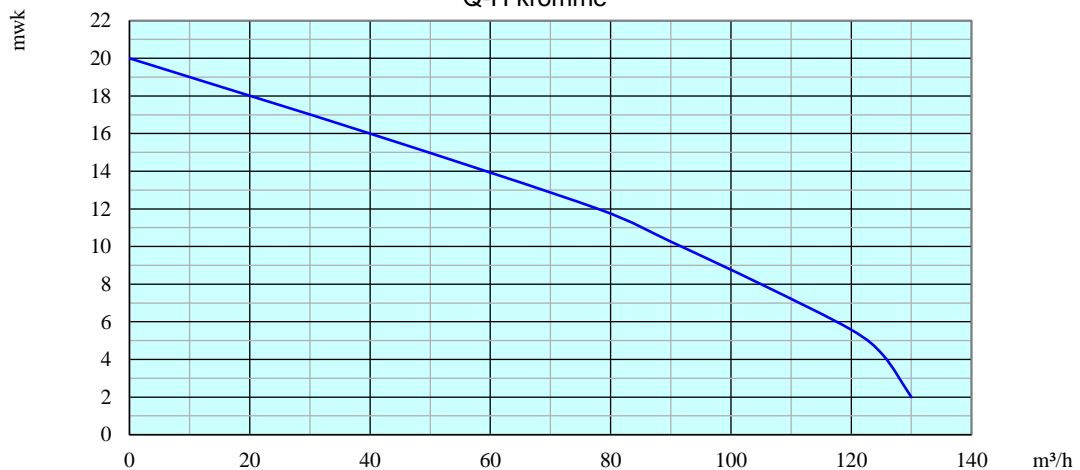

BS-740 EX

Elektrisch gedreven pompgroep 4"

Q-H kromme

Type	: Eisele BS-740 EX
Toepassingen	: rioolwater, slib, bentoniet, slijkwater ...
Motor	: 3 x 400V, 50 Hz, Ex II 2G Ex dII BT4
Vermogen	: 7,5 kW bij 1.500 tr/min
Stroom nominaal	: 14,2 A
Vrije doorgang	: 15 mm
Gewicht	: 240 kg
L x B x H	: 1.600 x 800 x 1.050 mm
Aansluitingen	: zuig- en perszijde voorzien van Perrot-snelkoppelingen 4" mannelijk
Bijzonderheden	: droog zelfaanzuigend tot 6,5 m mag onbeperkt droogdraaien grote vrije doorgang makkelijk verplaatsbaar
Voorzieningen	: kruiwagenmodel hijsoog schakelkast explosie veilig met thermisch magnetische motorbeveiliging, start/stop, Ex II 2G Ex de IIC T6, 20m elektrische kabel, A.T.X. stekker 16A 5p EX II 2G Ex de IIC T6